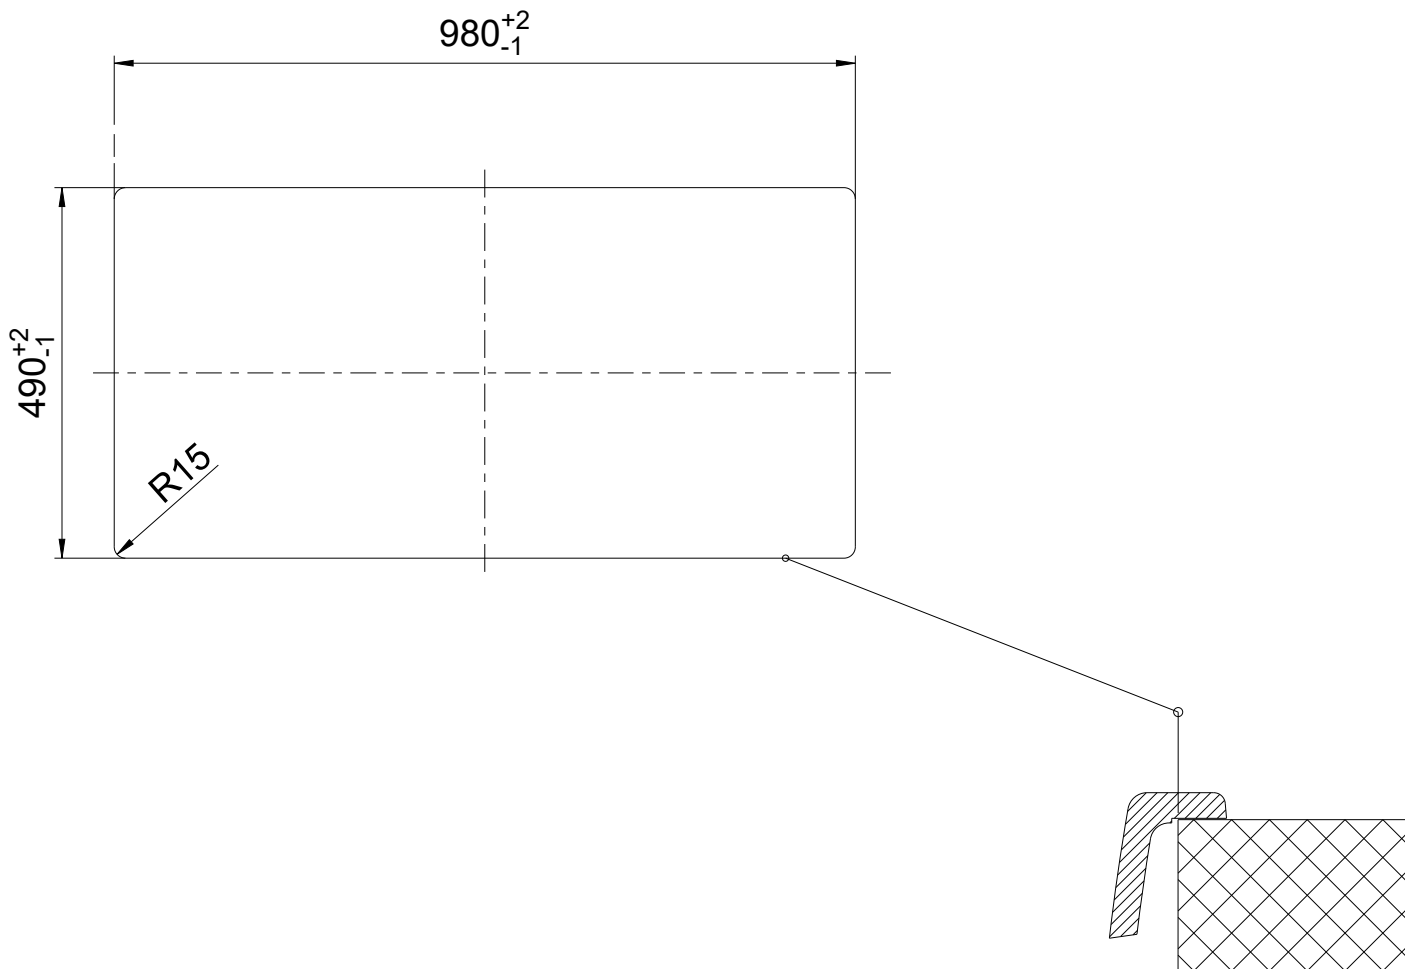

mm

BLANCO

ETAGON XL 6S Ausschnitt-ZG

Änderungen vorbehalten. Aktuellste Version im Internet.
Subject to modifications. Latest version on the internet.

SILGRANIT®

M 1:10

01/2025

etagon_xl_6s_g